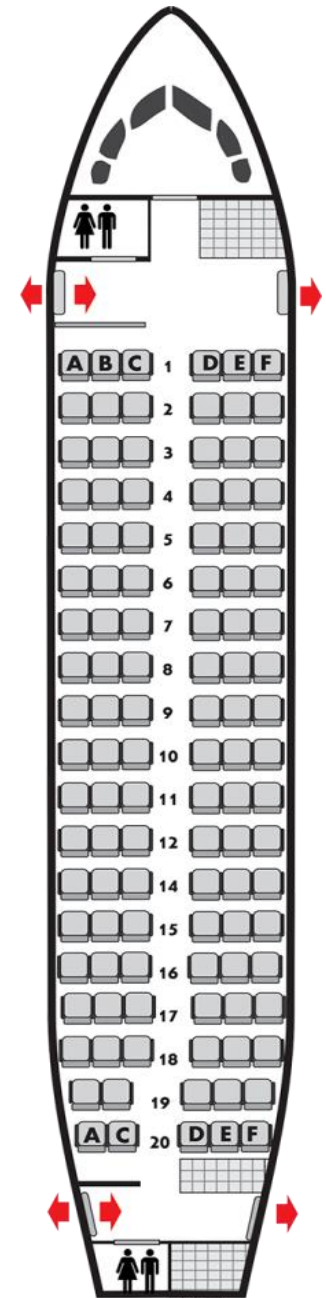

BAe146 – 100

78 pasajeros

BAe 146 - 100

BAe 146

BAe 146

Largo: 30.10m
Envergadura: 26.34m
Velocidad máxima: 767 Km/h
Capacidad: 78/92/112 asientos

MANTENIMIENTO

Star Perú cuenta con talleres de mantenimiento propios donde se realizan inspecciones con los más altos estándares de seguridad, con personal altamente calificado y certificado por las autoridades aeronáuticas.

Incubador

En caso que los infantes requieran ser trasladados en incubadora, deberás solicitar este servicio con 24 horas de anticipación como mínimo.

Equipaje:

Equipaje Libre Facturado

75 cm alto, 45 cm largo, 35 cm ancho, or 155 cms lineales