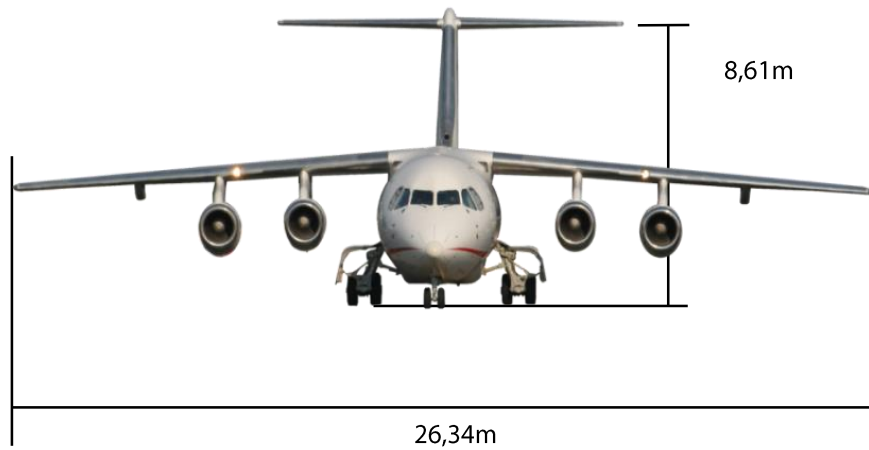

BAe146 – 100

78 pasajeros

BAe 146 - 100

BAe 146

BAe 146

Largo: 30.10m
Envergadura: 26.34m
Velocidad máxima: 767 Km/h
Capacidad: 78/92/112 asientos

MANTENIMIENTO

Star Perú cuenta con talleres de mantenimiento propios donde se realizan inspecciones con los más altos estándares de seguridad, con personal altamente calificado y certificado por las autoridades aeronáuticas.